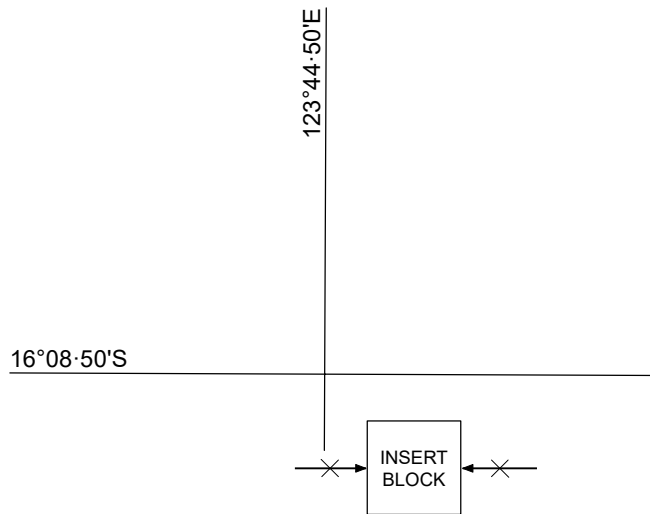

149°30'E

481

3₄

15

25₃

26₈

PLAN: KOOLAN ISLAND

Previous Notice 315/2021